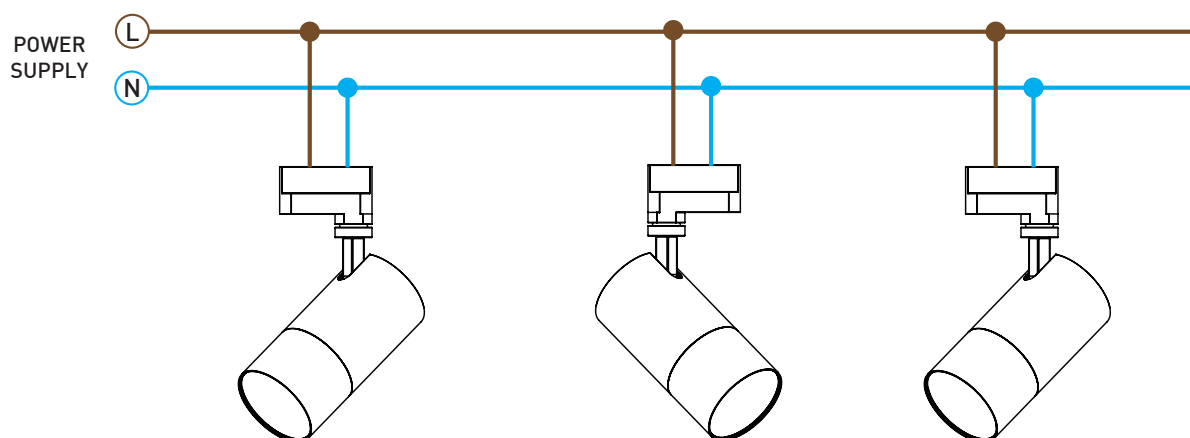

ACCESSORIES

TRACK LIGHT

3 CIRCUITS LIGHTING TRACK CALHA DE 3 CIRCUITOS