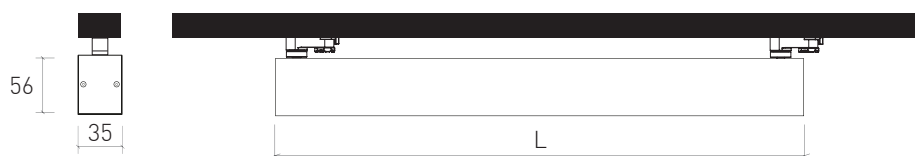

ORDER OPTIONS OPÇÕES DE ENCOMENDA

ON REQUEST: Dimmable options (see p.13)
SOB PEDIDO: Opções dimáveis (ver p.13)

SOTIS 35mm Surface Mounted Saliente	POWER	LENGTH (L)	CCT	LED LUMENS	LUMINAIRE LUMENS	LUMINAIRE EFFICACY
158.80.90.05.CT.FI	18W	570 mm	3000K 4000K	2450lm	2083lm	111 lm/W
158.80.90.08.CT.FI	26W	850 mm		3680lm	3128lm	111 lm/W
158.80.90.11.CT.FI	36W	1130 mm		4900lm	4165lm	110 lm/W
158.80.90.14.CT.FI	45W	1410 mm		6130lm	5211lm	110 lm/W
158.80.90.16.CT.FI	54W	1690 mm		7350lm	6248lm	111 lm/W
158.80.90.19.CT.FI	64W	1970 mm		8580lm	7293lm	111 lm/W

.CT

COLOUR TEMPERATURE OPTIONS
OPÇÕES DE TEMPERATURA DA COR

Please change .CT by one of the following options.
Por favor altere .CT por uma das seguintes opções.

1º suffix: .30 3000K .40 4000K

.FI

FINISHING OPTIONS
OPÇÕES DE ACABAMENTO

Please change .FI by one of the following options.
Por favor altere .FI por uma das seguintes opções.

2º suffix: TW RAL9003 TB RAL9017 TS Textured silver
Prateado texturado