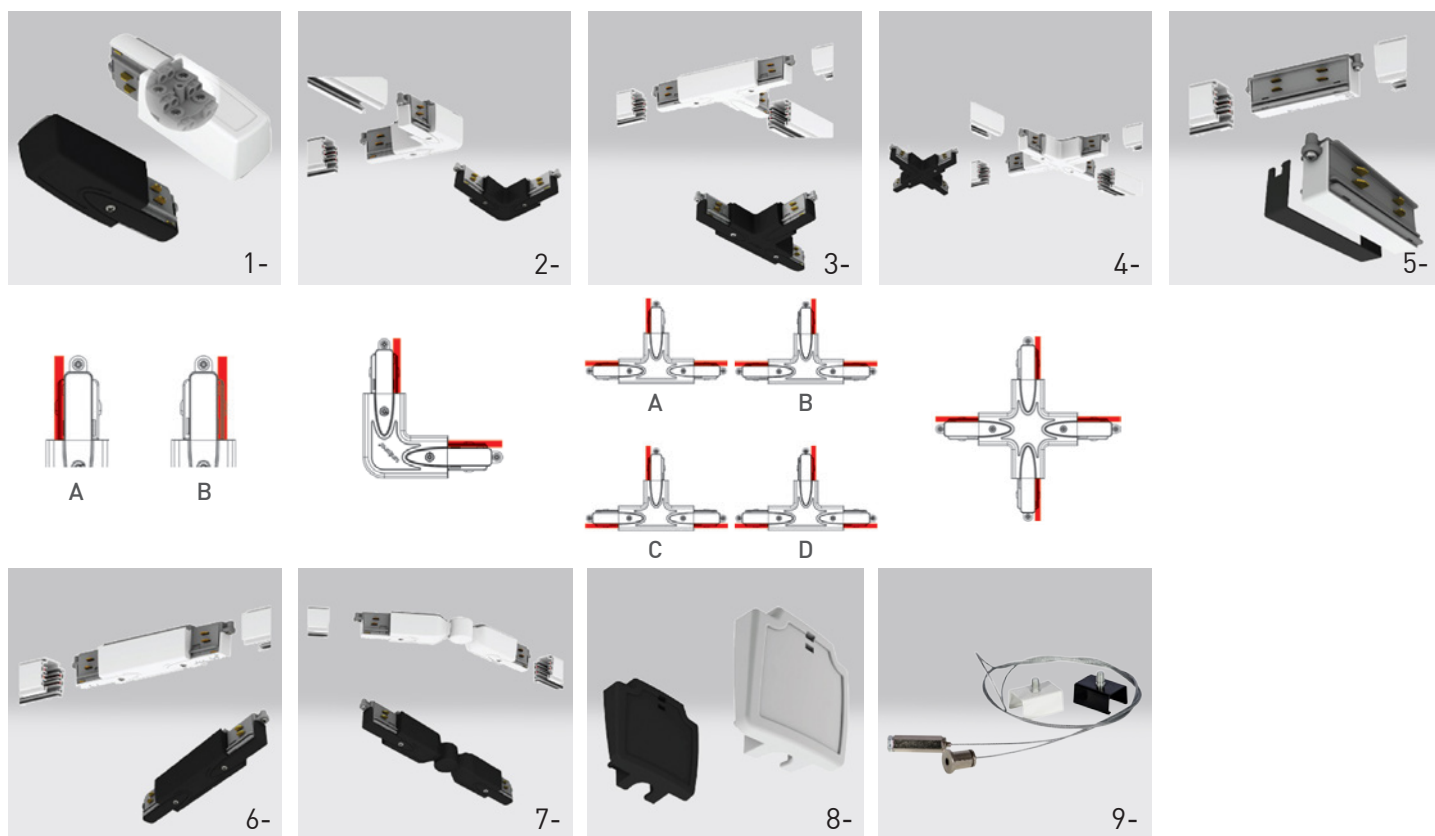

### 3 CIRCUITS LIGHTING TRACK CALHA DE 3 CIRCUITOS

### RECESSED TRACK . CALHA DE ENCASTRAR

ORDER CODE	COLOUR	L
3080-0135	White Branco	2m
3080-0138	Black Preto	2m

- 1- Power supply . Fonte de alimentação  
2- 90° Corner . Canto de 90°  
3- T-piece . Peça em forma de T  
4- X-piece . Peça em forma de X  
5- Jointing . União

- 6- Middle connection . Conexão intermédia  
7- L-piece adjustable . Derivação L ajustável  
8- End cap . Topo  
9- Track suspension kit . Kit de suspensão para calha  
10- Global Trac accessory . Acessório Global Trac