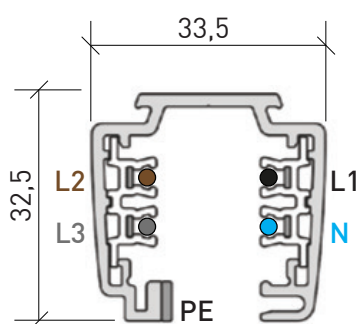

ACCESSORIES

TRACK LIGHT

3 CIRCUITS LIGHTING TRACK CALHA DE 3 CIRCUITOS