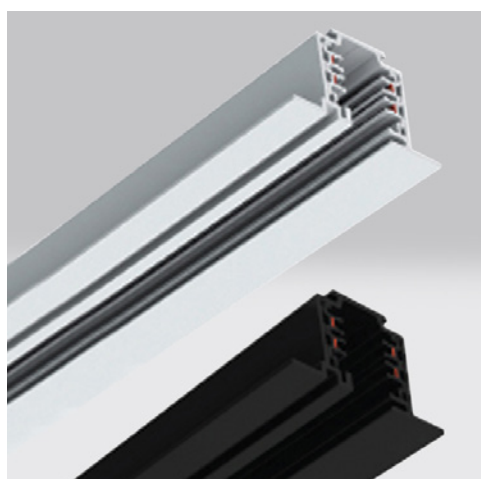

### 3 CIRCUITS LIGHTING TRACK CALHA DE 3 CIRCUITOS

### RECESSED TRACK . CALHA DE ENCASTRAR

ORDER CODE	COLOUR	L
3080-0135	White Branco	2m
3080-0138	Black Preto	2m

- 1- Power supply . Fonte de alimentação  
2- 90° Corner . Canto de 90°  
3- T-piece . Peça em forma de T  
4- X-piece . Peça em forma de X  
5- Jointing . União