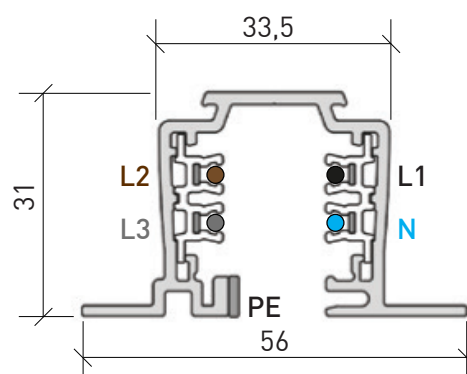

ACCESSORIES

TRACK LIGHT

3 CIRCUITS LIGHTING TRACK CALHA DE 3 CIRCUITOS