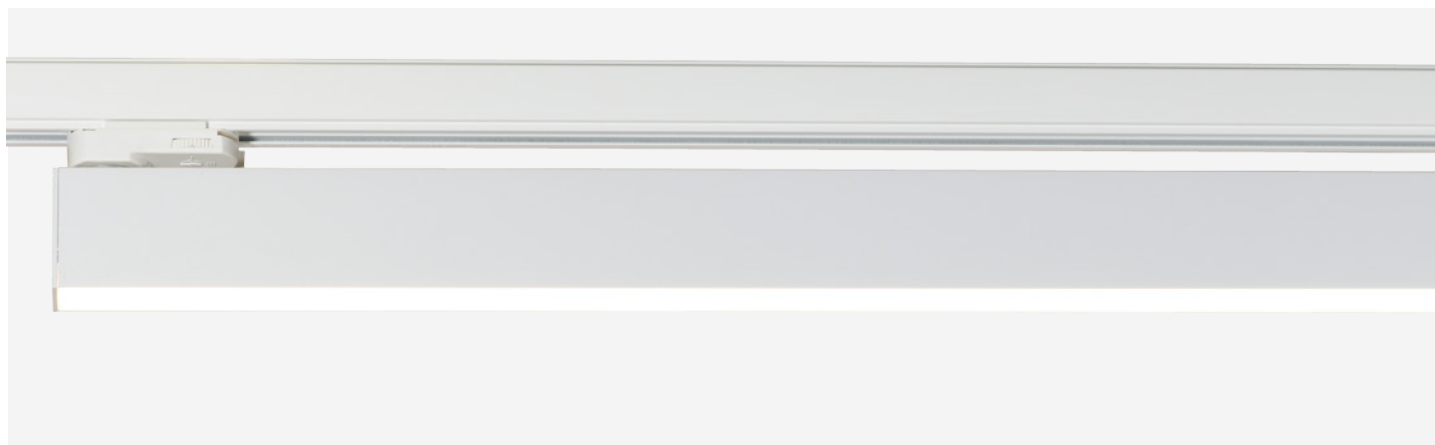

ORDER OPTIONS OPÇÕES DE ENCOMENDA

ON REQUEST: Dimmable options (see p.13)
SOB PEDIDO: Opções dimáveis (ver p.13)

SOTIS 35mm Surface Mounted Saliente	POWER	LENGTH (L)	CCT	LED LUMENS	LUMINAIRE LUMENS	LUMINAIRE EFFICACY
158.80.90.05.CT.FI	18W	570 mm	3000K 4000K	2450lm	2083lm	111 lm/W
158.80.90.08.CT.FI	26W	850 mm		3680lm	3128lm	111 lm/W
158.80.90.11.CT.FI	36W	1130 mm		4900lm	4165lm	110 lm/W
158.80.90.14.CT.FI	45W	1410 mm		6130lm	5211lm	110 lm/W
158.80.90.16.CT.FI	54W	1690 mm		7350lm	6248lm	111 lm/W
158.80.90.19.CT.FI	64W	1970 mm		8580lm	7293lm	111 lm/W

.CT

COLOUR TEMPERATURE OPTIONS
OPÇÕES DE TEMPERATURA DA COR

Please change .CT by one of the following options.
Por favor altere .CT por uma das seguintes opções.

1º suffix: .30 3000K .40 4000K

.FI

FINISHING OPTIONS
OPÇÕES DE ACABAMENTO

Please change .FI by one of the following options.
Por favor altere .FI por uma das seguintes opções.

2º suffix: TW RAL9003 TB RAL9017 TS Textured silver
Prateado texturado