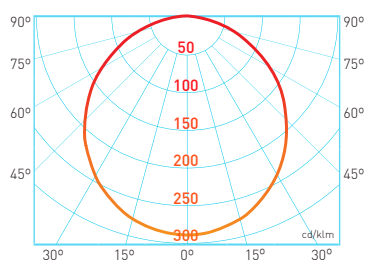

1m	Ø3,3m	1.382,5 lx
2m	Ø6,5m	345,6 lx
3m	Ø9,8m	153,6 lx
4m	Ø13m	86,4 lx
5m	Ø16,3m	55,3 lx
6m	Ø19,5m	38,4 lx

SOTIS 35MM 36W 4000K CRI80 1130MM

1m	Ø3,3m	2.421,6 lx
2m	Ø6,5m	605,4 lx
3m	Ø9,8m	269,1 lx
4m	Ø13m	151,4 lx
5m	Ø16,3m	96,9 lx
6m	Ø19,5m	67,3 lx

SOTIS 35MM 64W 4000K CRI80 1970MM